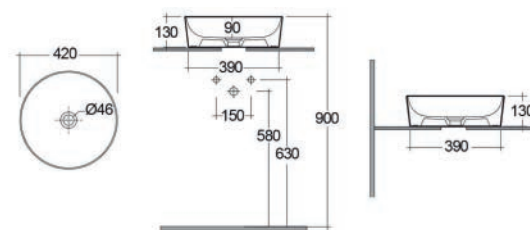

LAVABO DA APPOGGIO FEELING TONDO 182-F110

Materiale Ceramica
Finiture 6 disponibili
Specifiche Senza troppopieno,
installazione d'appoggio