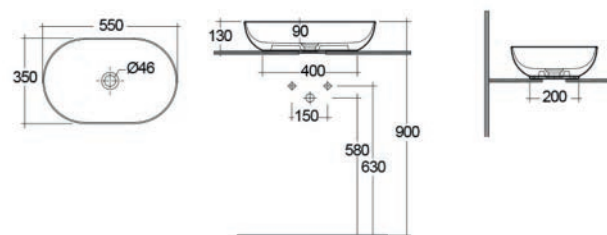

LAVABO DA APPOGGIO FEELING OVALE 182-F112

Materiale Ceramica
Finiture 6 disponibili
Specifiche Senza troppopieno,
installazione d'appoggio