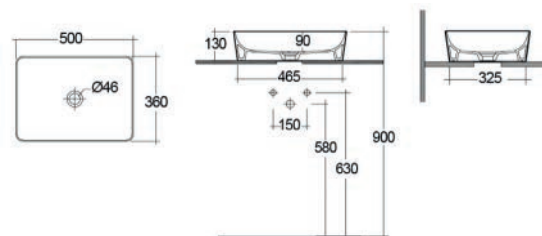

## LAVABO DA APPOGGIO FEELING RETTANGOLARE 182-F111

**Materiale** Ceramica  
**Finiture** 6 disponibili  
**Specifiche** Senza troppopieno,  
installazione d'appoggio

182-F111-BA	Bianco Alpino	○
182-F111-BM	Bianco Opaco Matt	●
182-F111-CM	Cappuccino Opaco Matt	●
182-F111-EM	Beige Opaco Matt	●
182-F111-GM	Grigio Opaco Matt	●
182-F111-NM	Nero Opaco Matt	●