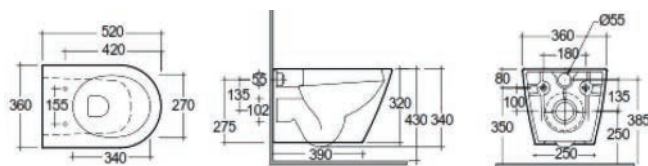

VASO SOSPESO FEELING RIMLESS FISSAGGIO NASCOSTO 182-F411

Materiale Ceramica
Finiture 5 disponibili
Specifiche Scarico a parete installazione sospesa, completo di fissaggi

182-F411-BM	Bianco Opaco Matt	●
182-F411-CM	Cappuccino Opaco Matt	●
182-F411-EM	Beige Opaco Matt	●
182-F411-GM	Grigio Opaco Matt	●
182-F411-NM	Nero Opaco Matt	●