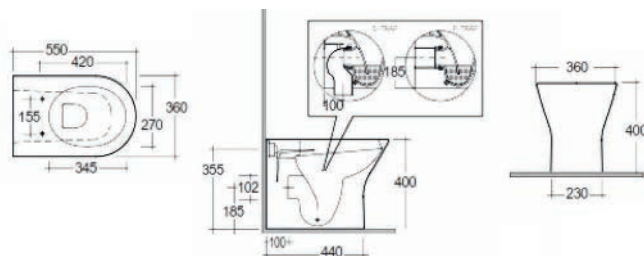

VASO FILO MURO FEELING RIMLESS 182-F400

Materiale Ceramica
Finiture 5 disponibili
Specifiche Installazione a pavimento filo muro, scarico universale pavimento/parete, completo di fissaggi. Curva tecnica inclusa.

182-F400-BM	Scarico Uni -Bianco Opaco Matt	●
182-F400-CM	Scarico Uni - Cappuccino Opaco	●
182-F400-EM	Scarico Uni -Beige Opaco Matt	●
182-F400-GM	Scarico Uni - Grigio Opaco Matt	●
182-F400-NM	Scarico Uni - Nero Opaco Matt	●

RIMLESS **CURVA TECNICA INCLUSA** **FISSAGGI INCLUSI**

VASO SOSPESO FEELING RIMLESS FISSAGGIO NASCOSTO 182-F411

Materiale Ceramica
Finiture 5 disponibili
Specifiche Scarico a parete installazione sospesa, completo di fissaggi

182-F411-BM	Bianco Opaco Matt	●
182-F411-CM	Cappuccino Opaco Matt	●
182-F411-EM	Beige Opaco Matt	●
182-F411-GM	Grigio Opaco Matt	●
182-F411-NM	Nero Opaco Matt	●