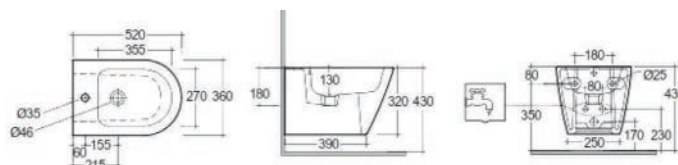

BIDET SOSPESO FEELING FISSAGGIO NASCOSTO 182-F312

Materiale Ceramica
Finiture 5 disponibili
Specifiche Installazione sospesa,
monoforo con troppopieno, completo di
fissaggio.